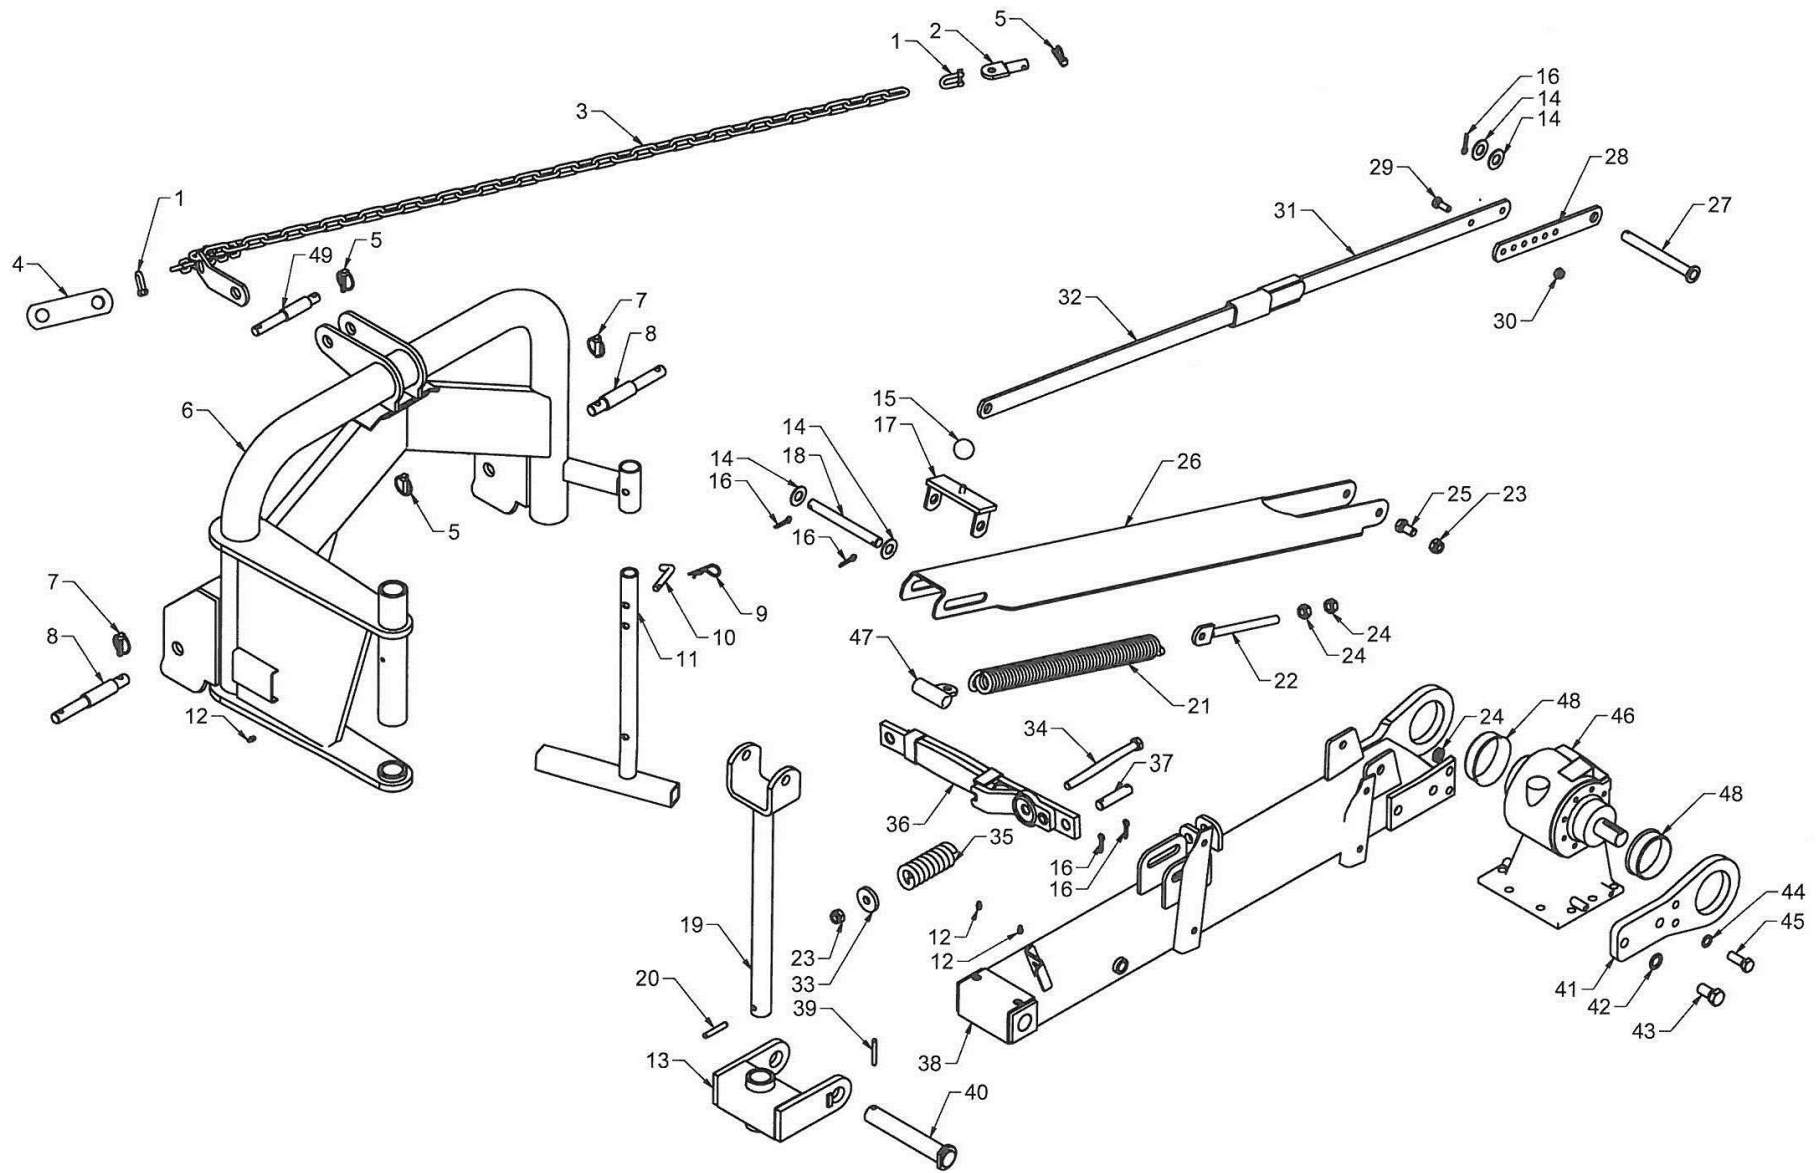

## K-240

From serial number : 133023 →

Nr.	Vare nr.		Antal				
No.	Part No.	Quantity					Remarks
Nr.	Teil Nr.	Anzahl					Bemerkungen
No.	No.de pièce	Nombre	Beskrivelse	Description	Bezeichnung	Désignation	Remarques
1	57001	3	Sjækkel	Assembly joint	Sammelglied	Jointure d'ajustage	5/16" FZB
2	57002	1	Bolt	Bolt	Bolzen	Boulon	
3	57303	1	Kæde	Chain	Kette	Chainette	
4	57004	2	Beslag	Fitting	Beschlag	Garniture	
5	1210080	2	Sikringssplit	Safety pin	Sicherungssplint	Goupille de surete	8,0mm.
6	57305	1	Trepunktsophæng	Three-point lift	Dreipunkt-Anbau	Attelage trois points	
7	1210100	2	Sikringssplit	Safety pin	Sicherungssplint	Goupille de surete	10mm.
8	15536	2	Træktap	Towning pin	Ziehzapfen	Broche de traction	
9	1220035	1	Hårnålesplit	Cotter	Splint	Goupille	3,5mm.
10	15558	1	Bolt	Bolt	Bolzen	Boulon	
11	57006	1	Støtteben	Support	Stützbein	Stabilisateur	
12	881500240	3	Smørenippel	Lubricator nipple	Schmiernippel	Graisseur	M8x1,25mm.
13	57007	1	Forbindelsesramme	Connecting frame	Verbindungsrahmen	Chassis de liaison	
14	422120	11	Skive Washer	Scheibe	Rondelle	42x21x2,0mm.FZB	
15	41452	1	Håndtag	Handle	Hebel	Manche à pommeau	M10xø40mm.
16	741180220	9	Split	Pin	Splint	Goupille	5x32mm.FZB
17	57008	1	Lås	Lock	Schloss	Serrure	
18	57009	1	Aksel	Shaft	Welle	Arbre	
19	57010	1	Ophængsgaffel	Suspension fork	Aufhängegabel	Fourche de suspension	
20	741190295	1	Spændstift	Special pin	Spannstift	Goupille mecanindus	10x60mm.
21	57011	1	Trækfjeder	Tension spring	Zugfeder	Ressort de traction	
22	57012	1	Øjebolt	Eye bolt	Augenbolzen	Boulon à oeil	M12 FZB
23	740420016	2	Låsemøtrik	Lock nut	Gegenmutter	Ecrou de freinage	M16 FZB
24	740320016	4	Møtrik	Nut	Mutter	Ecrou	M16 FZB
25	740210540	2	Bolt Bolt	Bolzen	Boulon	M16x30 FZB	
26	57013	1	Aflaster	Unloading device	Entlastungsvorrichtung	Déchargeur	
27	57014	1	Aksel	Shaft	Welle	Arbre	
28	57015	2	Stabilisator	Stabilizer	Stabilisator	Stabilisateur	
29	740210405	8	Bolt Bolt	Bolzen	Boulon	M12x30 FZB	
30	740420012	12	Låsemøtrik	Lock nut	Gegenmutter	Ecrou de freinage	M12