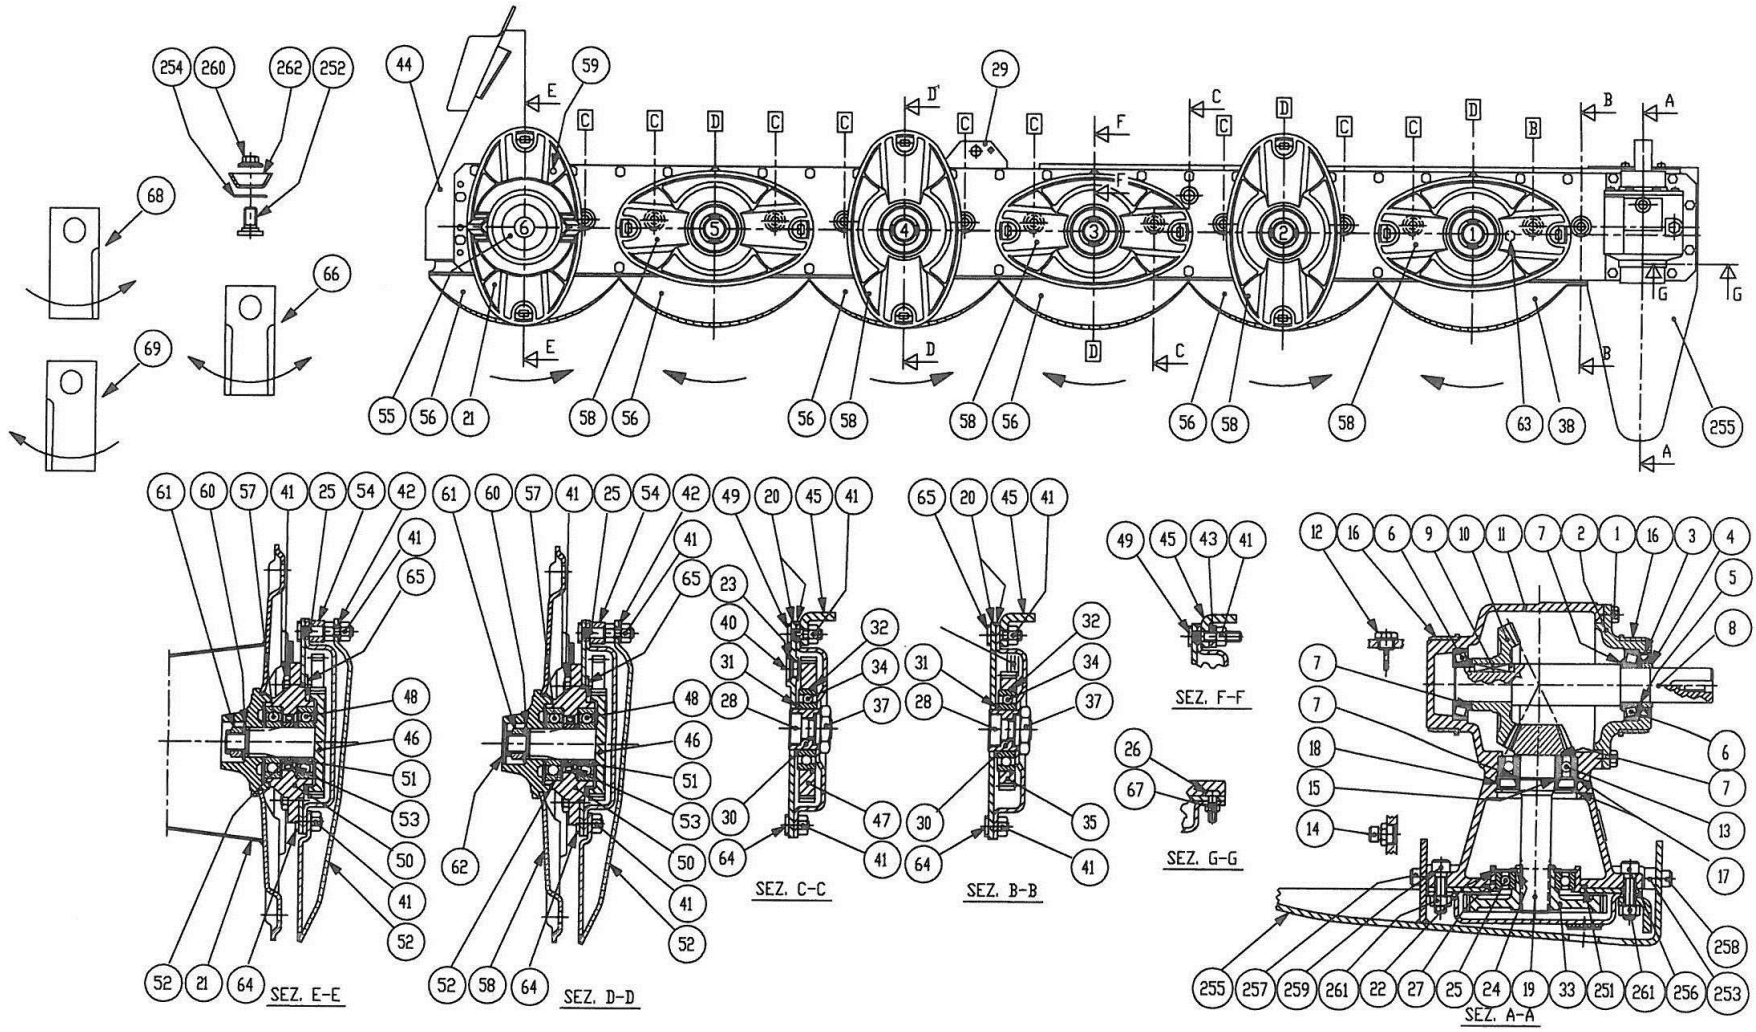

Nr. No. Nr. No.	Vare nr. Part No. Teil Nr. No.de pièce	Antal Quantity Anzahl Nombre	Beskrivelse	Description	Bezeichnung	Désignation	Bemærkninger Remarks Bemerkung Remarques
1	57049	8	Bolt	Bolt	Bolzen	Boulon	M10x22 FZB
2	57050	1	Dæksel	Cover	Deckel	Couvercle	
3	57051	1	Pakdåse	Seal box	Stopfbuchse	Presse étoupe	45x65x10mm
4	57052	1	Bøsning	Bush	Buchse	Douille	
5	57053	1	O-ring	O-ring	O-ring	O-anneau	34,59x2,62mm.
6	1130207	2	Kugleleje	Ball bearing	Kugellager	Roulement à billes	30207
7	57055	3	Skive	Washer	Scheibe	Rondelle	
8	57056	1	Aksel	Shaft	Welle	Arbre	
9	57057	1	Pasfeder	Flat key	Pabfeder	Clavette	10x8x35mm.
10	57058	1	Kronhjul	Crown wheel	Kronrad	Couronne dentee	
11	57059	1	Gearhus	Gearcase	Getriebegehäuse	Boite de vitesses	
12	57060	1	Prop	Plug	Stopsel	Bouchon	3/8"
13	1163070	1	Kugleleje	Ball bearing	Kugellager	Roulement à billes	6307
14	57061	1	Prop	Plug	Stopsel	Bouchon	3/8"
15	57064	1	Pakdåse	Seal box	Stopfbuchse	Presse étoupe	35x80x10mm.
16	57062	2	Bøsning	Bush	Buchse	Douille	
17	57063	2	Låsering	Lock ring	Schliebring	Jonc d'arret	80mm.
18	741141035	1	Låsering	Lock ring	Schliebring	Jonc d'arret	35mm. Udv.
19	57065	1	Notaksel	Spline axle	Nutenwelle	Arbre cannele	
20	57143	1	Gearkasse	Gearcase	Getriebegehäuse	Boite de vitesses	
21	57122	1	Skive med hat	Disc w. hat	Aussenscheibe m. Top	Disque avec chapeau f. 4mm knives	
22	57063	1	Låsering	Lock ring	Schliebring	Jonc d'arret	80mm.
23	57138	3	Pakring	Seal box	Stopfbuchse	Presse étoupe	17x22x1,5mm.
24	741141040	1	Låsering	Lock ring	Schliebring	Jonc d'arret	40mm.
25	1162080	1	Kugleleje	Ball bearing	Kugellager	Roulement à billes	6208
26	57068	4	Bolt	Bolt	Bolzen	Boulon	M8x25 FZB
27	57069	1	Bøsning	Bush	Buchse	Douille	
28	57070	15	Bolt	Bolt	Bolzen	Boulon	M20x30 FZB
29	57071	1	Transportbeslag	Transport fitting	Transport Beschlag	Garniture de transport	
30	57128	15	Bøsning	Bush	Buchse	Douille	
31	57073	15	Afstandsplade	Spacer	Abstands Plate	Entretoise	
32	57125	15	Låsering	Lock ring	Schliebring	Jonc d'arret	80mm.
33	57123	1	Tandhjul	Sprocket wheel	Zahnrad	Pignon à chaîne	Z 45 M3
34	11620803	15	Kugleleje	Ball bearing	Kugellager	Roulement à billes	6208 N / C3
35	57127	5	Tandhjul	Sprocket wheel	Zahnrad	Pignon à chaîne	Z 36 M3
37	57126	15	Møtrik	Nut	Mutter	Ecrou	M20x10,2x1,1
38	57079	1	Stenbeskytter	Stone protection	Steinschutz	Protection de pierre	
39	57080	2	Stift	Pin	Stift	Goupille	10x12mm.