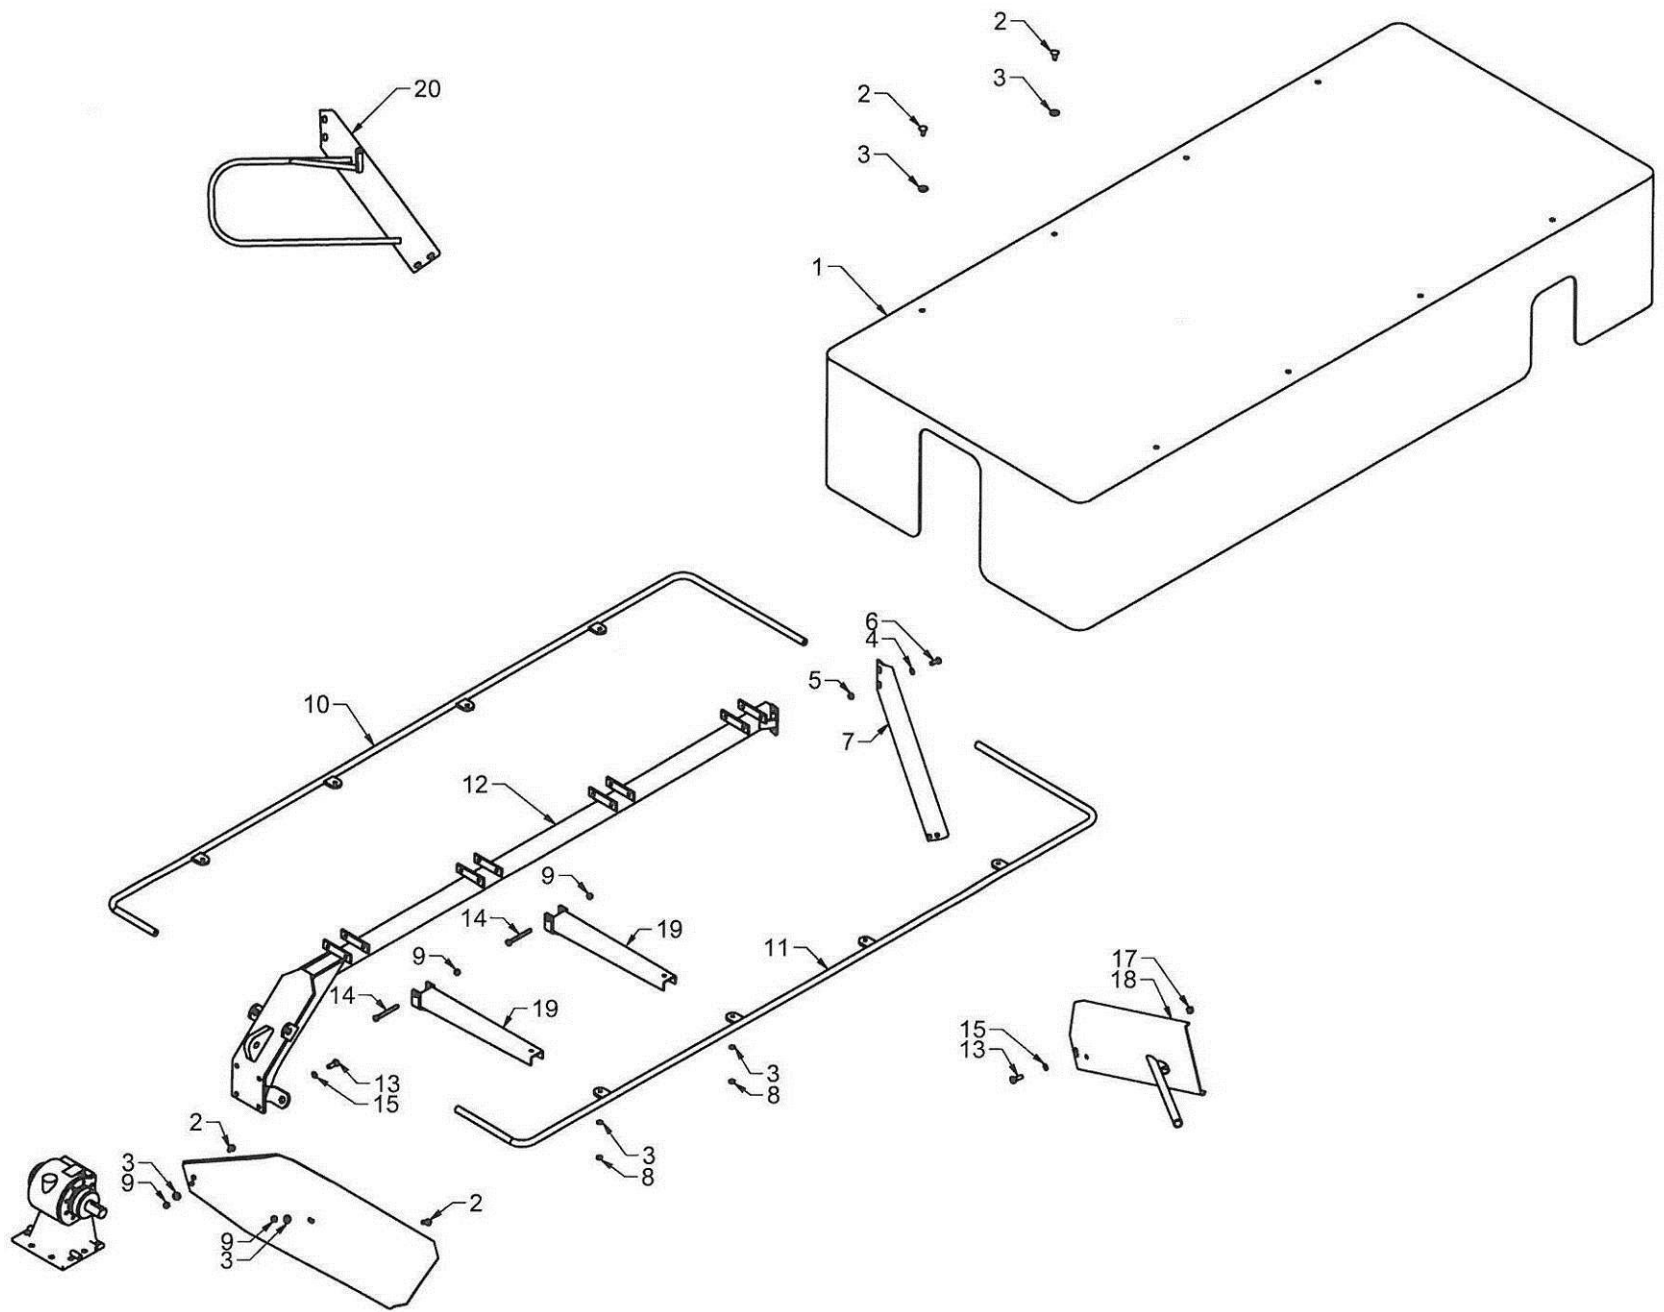

Nr. No. Nr. No.	Vare nr. Part No. Teil Nr. No.de pièce	Antal Quantity Anzahl Nombre	Beskrivelse	Description	Bezeichnung	Désignation	Bemærkninger Remarks Bemerkung Remarques
1	57370	1	Dug sort	Canvas Black	Nylon Plane Swarz	Toile noir	serial no.57300001→
1	57343	1	Dug gul	Canvas yellow	Nylon Plane Gelb	Toile jeune	
2	740150225	10	Bræddebolt	Coach bolt	Brettenschraube	Boulon a tete rone	M10x25 FZB
3	301320	16	Skive	Washer	Scheibe	Rondelle	30x13x2,0mm.FZB
4	221120	6	Skive	Washer	Scheibe	Rondelle	22x11x2,0mm.FZB
5	740420010	10	Låsemøtrik	Lock nut	Gegenmutter	Ecrou de freinage	M10 FZB
6	740080140	4	Sætskrue	Bolt	Bolzen	Boulon	M10x25 FZB
7	57171	1	Beslag	Fitting	Beschlag	Garniture	serial no.57300001→
7	57045	1	Beslag	Fitting	Beschlag	Garniture	
8	740320010	10	Møtrik	Nut	Mutter	Ecrou	M10 6KT FZB
9	740420010	12	Låsemøtrik	Lock nut	Gegenmutter	Ecrou de freinage	M10 FZB
10	57346	1	Bøjle,bagerste	Hoop,rear	Bügel,hintere	Etrier,arrière	
11	57347	1	Bøjle,forreste	Hoop,front	Bügel,vord	Etrier,avant	
12	57372	1	Udligger	Carrying frame	Ausleger	Barre porteuse	serial no.57300001→
12	57348	1	Udligger	Carrying frame	Ausleger	Barre porteuse	
13	640210405	10	Bolt	Bolt	Bolzen	Boulon	M12x30 FZB
14	740205195	8	Bolt	Bolt	Bolzen	Boulon	M10x95 FZB
15	740770030	6	Sikringskive	Sprocket	Zahnradzscheibe	Rondelle dentees	12,5mm.FZB
16	57112	1	Skårsamler,venstre	Swathdeflector,left	Schwadreden,links	Deflecteur,gauche	
17	740420012	12	Låsemøtrik	Lock nut	Gegenmutter	Ecrou de freinage	M12 FZB
18	57113	1	Skårsamler,Højre	Swathdeflector,right	Schwadreden,rechts	Deflecteur,droite	
19	57114	8	Beslag	Fitting	Beschlag	Garniture	
20	57117	1	Skårplade	Swath plate	Schwadplatte	Plaque d'andaineuse