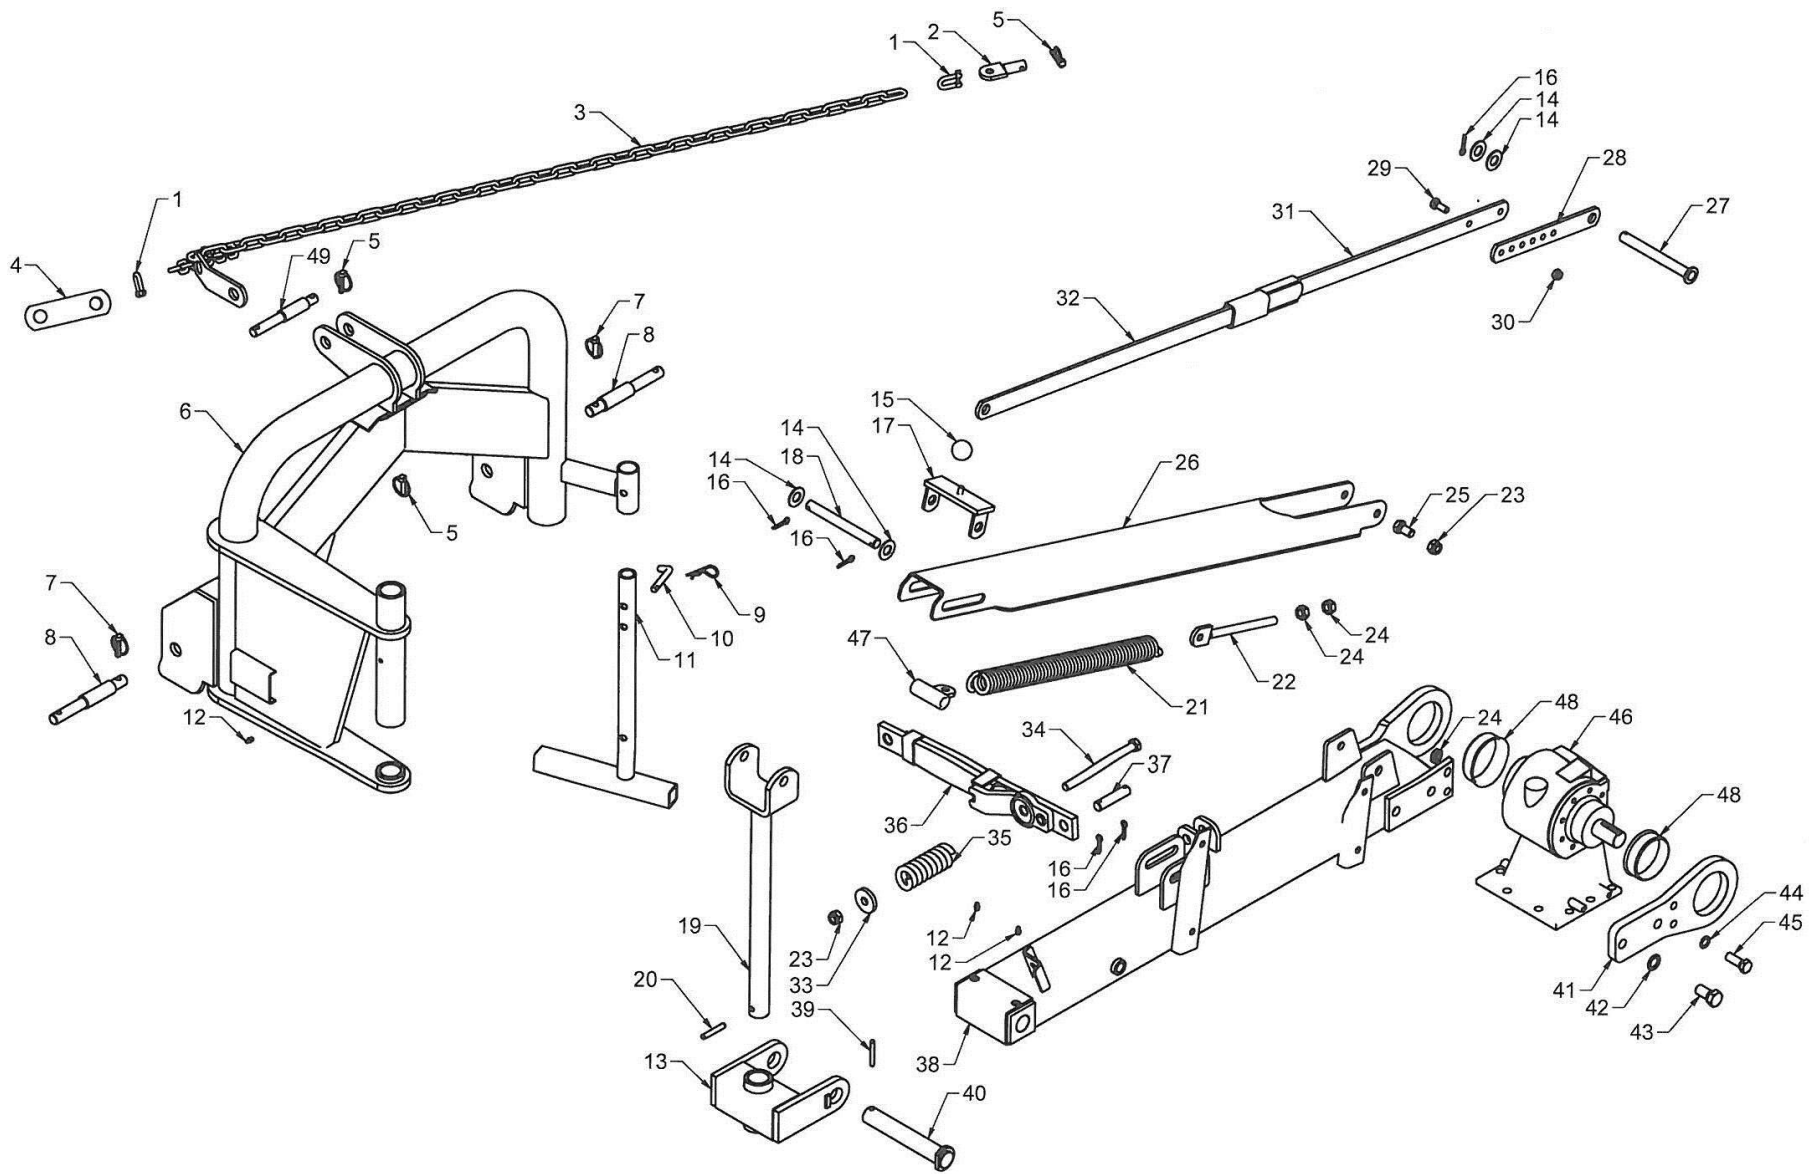

## K-240

From serial number : 133023 →

Nr.	Vare nr.		Antal				
No.	Part No.	Quantity					Remarks
Nr.	Teil Nr.	Anzahl					Bemerkungen
No.	No.de pièce	Nombre	Beskrivelse	Description	Bezeichnung	Désignation	Remarques
1	57001	3	Sjækkel	Assembly joint	Sammelglied	Jointure d'ajustage	5/16" FZB
2	57002	1	Bolt	Bolt	Bolzen	Boulon	
3	57303	1	Kæde	Chain	Kette	Chainette	
4	57004	2	Beslag	Fitting	Beschlag	Garniture	
5	1210080	2	Sikringssplit	Safety pin	Sicherungssplint	Goupille de surete	8,0mm.
6	57305	1	Trepunktsophæng	Three-point lift	Dreipunkt-Anbau	Attelage trois points	
7	1210100	2	Sikringssplit	Safety pin	Sicherungssplint	Goupille de surete	10mm.
8	15536	2	Træktap	Towning pin	Ziehzapfen	Broche de traction	
9	1220035	1	Hårnålesplit	Cotter	Splint	Goupille	3,5mm.
10	15558	1	Bolt	Bolt	Bolzen	Boulon	
11	57006	1	Støtteben	Support	Stützbein	Stabilisateur	
12	881500240	3	Smørenippel	Lubricator nipple	Schmiernippel	Graisseur	M8x1,25mm.
13	57007	1	Forbindelsesramme	Connecting frame	Verbindungsrahmen	Chassis de liaison	
14	422120	11	Skive Washer	Scheibe	Rondelle	42x21x2,0mm.FZB	
15	41452	1	Håndtag	Handle	Hebel	Manche à pommeau	M10xø40mm.
16	741180220	9	Split	Pin	Splint	Goupille	5x32mm.FZB
17	57008	1	Lås	Lock	Schloss	Serrure	
18	57009	1	Aksel	Shaft	Welle	Arbre	
19	57010	1	Ophængsgaffel	Suspension fork	Aufhängegabel	Fourche de suspension	
20	741190295	1	Spændstift	Special pin	Spannstift	Goupille mecanindus	10x60mm.
21	57011	1	Trækfjeder	Tension spring	Zugfeder	Ressort de traction	
22	57012	1	Øjebolt	Eye bolt	Augenbolzen	Boulon à oeil	M12 FZB
23	740420016	2	Låsemøtrik	Lock nut	Gegenmutter	Ecrou de freinage	M16 FZB
24	740320016	4	Møtrik	Nut	Mutter	Ecrou	M16 FZB
25	740210540	2	Bolt Bolt	Bolzen	Boulon	M16x30 FZB	
26	57013	1	Aflaster	Unloading device	Entlastungsvorrichtung	Déchargeur	
27	57014	1	Aksel	Shaft	Welle	Arbre	
28	57015	2	Stabilisator	Stabilizer	Stabilisator	Stabilisateur	
29	740210405	8	Bolt Bolt	Bolzen	Boulon	M12x30 FZB	
30	740420012	12	Låsemøtrik	Lock nut	Gegenmutter	Ecrou de freinage	M12