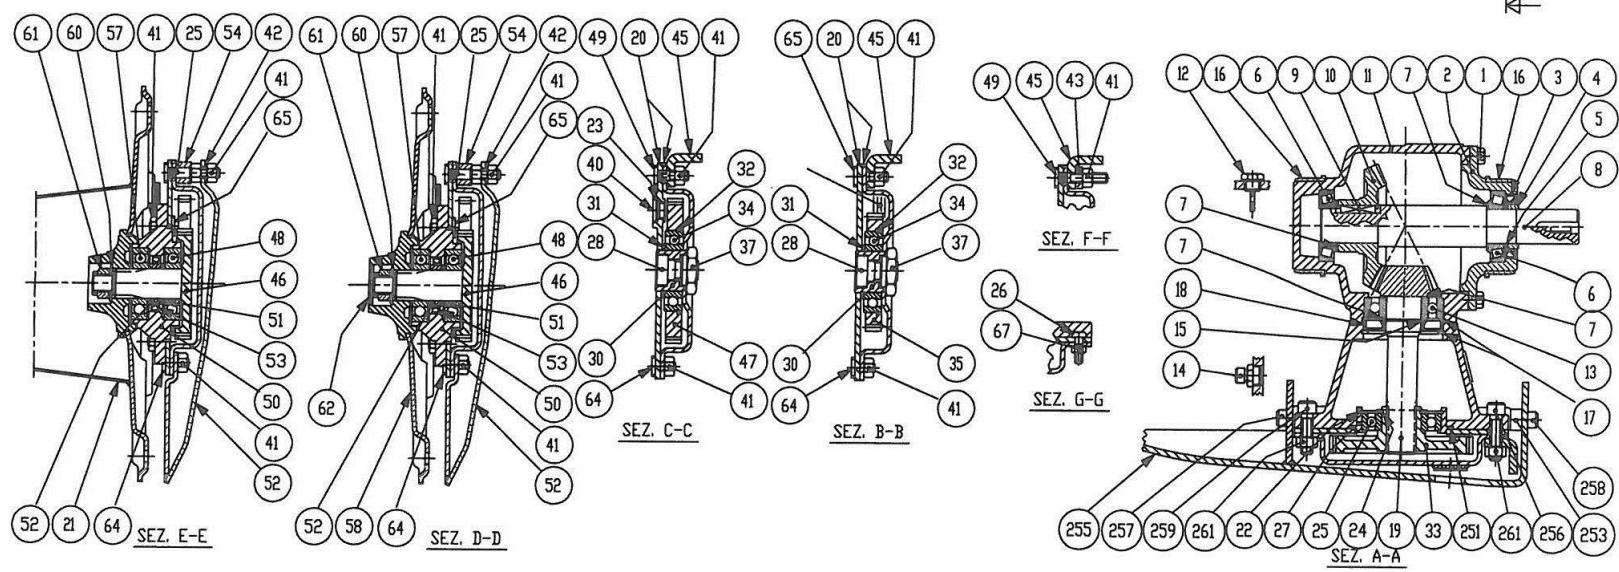

Nr. No. Nr. No.	Vare nr. Part No. Teil Nr. No.de pièce	Antal Quantity Anzahl Nombre	Beskrivelse	Description	Bezeichnung	Désignation	Bemærkninger Remarks Bemerkung Remarques
40	57115	2	Prop	Plug	Stopsel	Bouchon	3/8"
41	740420010	119	Låsemøtrik	Lock nut	Gegenmutter	Ecrou de freinage	M10
42	57081	7	Passkive	Washer	Passscheibe	Rondelle	10 mm
43	57082	4	Afstandsplade	Spacer	Abstands Plate	Entretoise	
44	57120	1	Ankerplade	Anchor plate	Ankerplatte	Contreplaque	
45	57145	1	Forstærkning,bag	Geinforcement,rear	Verstärkerung,hintere	Renfort arrière	
46	57132	7	Tandhjul	Sprocket wheel	Zahnrad	Pignon à chaîne	Z 34 M3
47	57135	10	Tandhjul	Sprocket wheel	Zahnrad	Pignon à chaîne	Z 45 M3
48	11630624	7	Kugleleje	Ball bearing	Kugellager	Roulement à billes	6306 2Z / C3 KBC
49	57087	7	Bolt	Bolt	Bolzen	Boulon	M10x52 FZB
50	57133	7	Lejehus	Bearing housing	Lagergehäuse	Boîte de roulement	
51	57089	7	O-ring	O-ring	O-ring	O-anneau	
52	57131	7	Bøsning	Bush	Buchse	Douille	
53	57091	7	Pakdåse	Seal box	Stopfbuchse	Presse étoupe	40x56x8mm.
54	57092	3	Afstandsplade	Spacer	Abstands Plate	Entretoise	
55	57093	1	Beskyttelseshætte	Protection hood	Schutzkappe	Capuchon protecteur	
56	57094	6	Stenbeskytter	Stone protection	Steinschutz	Protection de pierre	
57	11630623	7	Kugleleje	Ball bearing	Kugellager	Roulement à billes	6306 2RS / C3 KBC
58	57121	6	Skive	Disc	Scheibe	Disque	
59	741190272	2	Spændstift	Special Pin	Spannstift	Goupille mechanindus	10x12mm.
60	57130	7	Skive	Disc	Scheibe	Disque	20x1,5x17,3mm.
61	57129	7	Låsemøtrik	Lock nut	Gegenmutter	Ecrou de freinage	M20X1,5H17,3
62	57134	6	Beskyttelseshætte	Protection hood	Schutzkappe	Capuchon protecteur	42x7mm.
63	57098	2	Bolt	Bolt	Bolzen	Boulon	
64	57099	31	Bolt	Bolt	Bolzen	Boulon	M10x19 FZB
65	57101	71	Bolt	Bolt	Bolzen	Boulon	M10x30 FZB
66	57140	12	Profilkniv	Profile knife	Profilmesser	Lame profile	4mm.
67	740420008	4	Låsemøtrik	Lock nut	Gegenmutter	Ecrou de freinage	M8
68	57141	6	Højre profilkniv	Right profile knife	Recht profilmesser	Droit lame profile	4mm.
69	57142	6	Venstre profilkniv	Left profile knife	Links profilmesser	à gauche lame profil	4mm.
251	57102	1	O-ring	O-ring	O-ring	O-anneau	
252	57137	14	Knivbolt	Bolt for knife	Messerbolzen	Boulon pour lame	
253	57104	2	Bøsning	Bush	Buchse	Douille	
254	57105	14	Skive for knivbolt	Disc for knife	Scheibe für Messer	Disque pour lame	
255	57106	1	Slæbesko	Guide shoe	Schleifschuh	Patin	
256	57107	3	Bolt	Bolt	Bolzen	Boulon	M12x45 12,9
257	57108	2	Bolt	Bolt	Bolzen	Boulon	M10x22 12,9
258	57109	2	Bolt	Bolt	Bolzen	Boulon	M10x35 12,9
259	57110	5	Bolt	Bolt	Bolzen	Boulon	M12x40 12,9
260	57111	14	Møtrik for knivbolt	Nut for knifebolt	Mutter für Messerbolzen	Ecrou pour lameboulon	M12
261	740420012	8	Låsemøtrik	Lock nut	Gegenmutter	Ecrou de freinage	M12 FZB
262	57136	14	Sikringsskive	Protection disc	Schutz scheibe	Disqueprotecteur