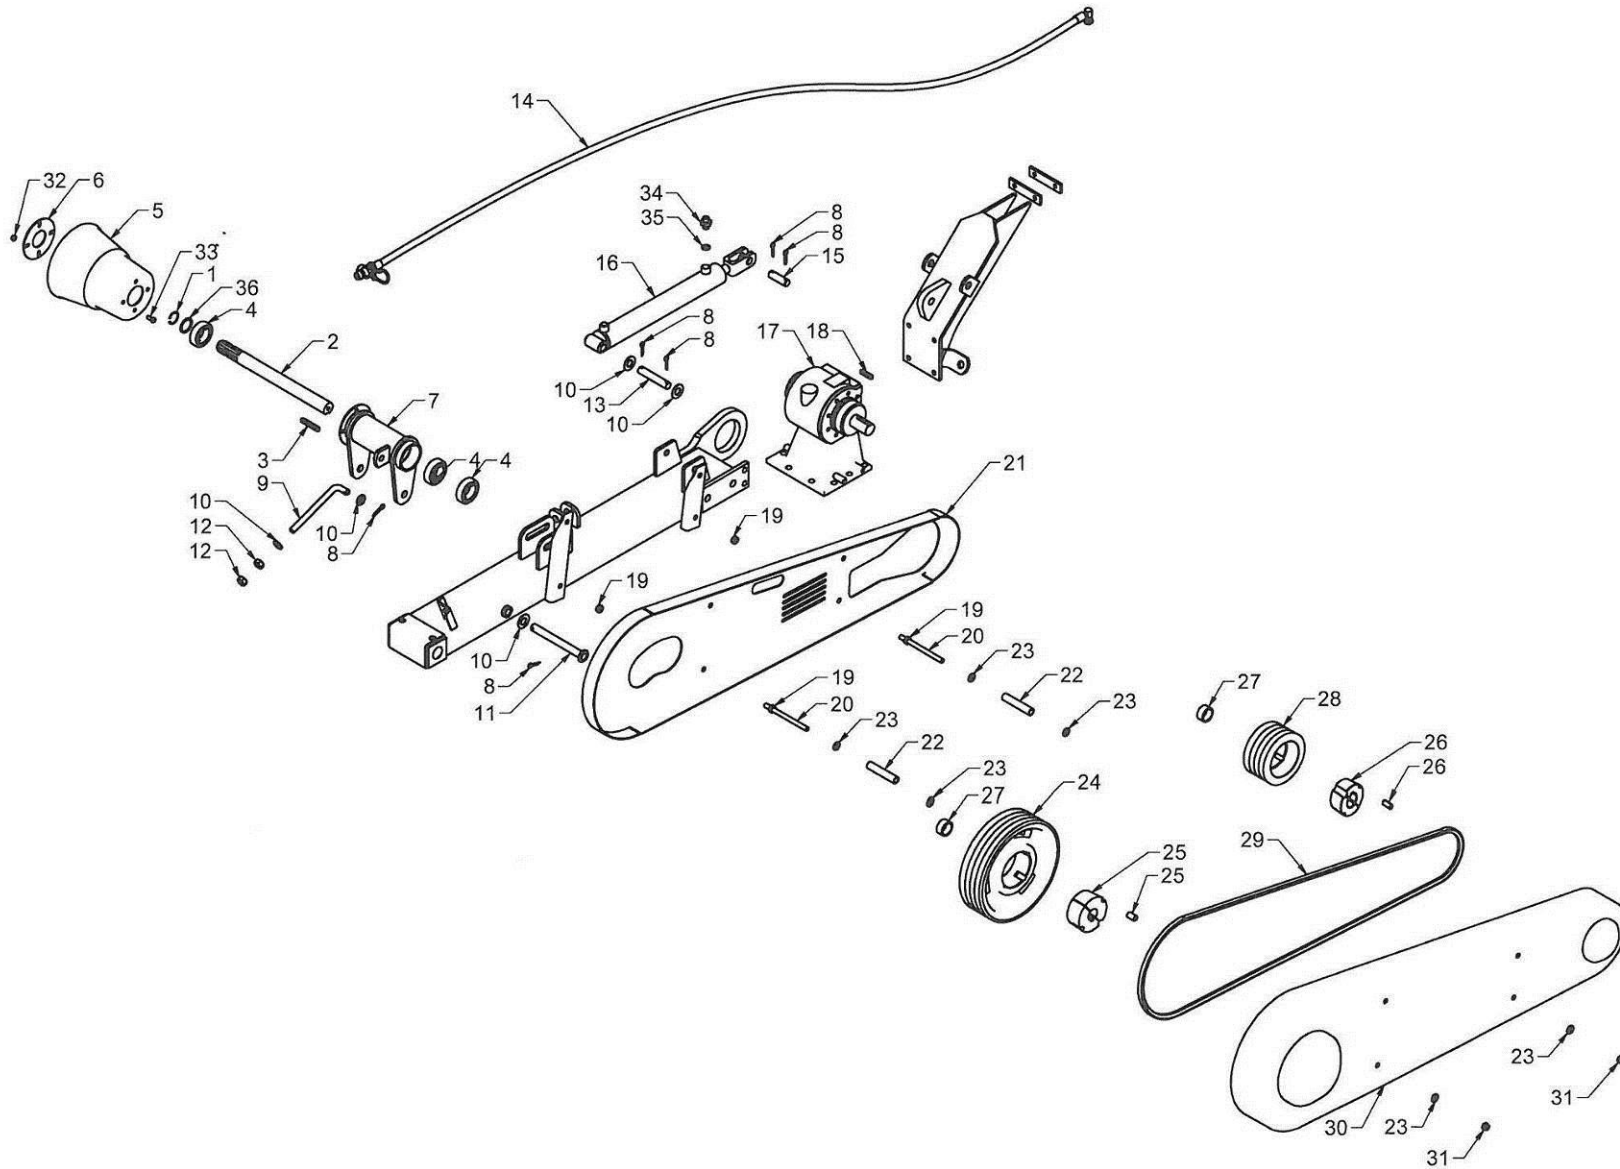

Nr. No. Nr. No.	Vare nr. Part No. Teil Nr. No.de pièce	Antal Quantity Anzahl Nombre	Beskrivelse	Description	Bezeichnung	Désignation	Bemærkninger Remarks Bemerkung Remarques
1	741141035	1	Låsering	Lock ring	Schließring	Jonc d'arrêt	35 mm udv.
2	57170	1	Aksel	Shaft	Welle	Arbre	
3	61106	1	Pasfeder	Flat key	Federkeil	Clavette	A8x10x50mm.
4	1162072	3	Kugleleje	Ball bearing	Kugellager	Roulement à billes	6207 2RS
5	1418410	1	PTO.skærm	PTO.cover	PTO.Deckel	PTO.coverture	
6	42446	1	Beslag	Fitting	Beschlag	Garniture	
7	57027	1	PTO.beslag	PTO.Bracket	PTO.Beschlag	PTO.Garniture	
8	741180220	9	Split	Pin	Splint	Goupille	5x32mm
9	57028	1	Strammebolt	Tightening bolt	Spannbolzen	Boulon de tendeur	
10	422120	11	Skive	Washer	Scheibe	Rondelle	42x21x2,0mm.FZB
11	57029	1	Aksel	Shaft	Welle	Arbre	
12	740320016	4	Møtrik	Nut	Mutter	Ecrou	M16 FZB
13	57030	1	Aksel	Shaft	Welle	Arbre	
14	42417	1	Hydraulikslange	Hydraulic hose	Hydraulikschlauch	Tuyau hydraulique	2750 mm.
15	57032	1	Aksel	Shaft	Welle	Arbre	
16	57033	1	Hydraulikcylinder	Hydraulic cylinder	Hydraulikzylinder	Cylindre de hydraulique	
17	57024	1	Vinkelgear komplet	Angular gear Complete	Winkelgetriebe Komplett	Vitesse angulaire complete	
18	57034	1	Pasfeder	Flat key	Federkeil	Clavette	A8x10x45mm.
19	740320012	8	Møtrik	Nut	Mutter	Ecrou	M12 FZB
20	57035	4	Bolt	Bolt	Bolzen	Boulon	M12
21	57036	1	Skærm	Guard	Schutz	Protection	
22	57038	4	Afstandsør	Spacing piece	Abstandsrohr	Entretoise	
23	301320	12	Skive	Washer	Scheibe	Rondelle	30x13x2,0mm.FZB
24	57039	1	Kilremskive	Pulley	Keilriemenscheibe	Poulie	
25	46123	1	Bøsning	Bush	Burchse	Douille	3020-ø35mm.
26	57139	1	Bøsning	Bush	Burchse	Douille	2517-ø35mm.
27	10524	2	Bøsning	Bush	Burchse	Douille	
28	57040	1	Kilremskive	Pulley	Keilriemenscheibe	Poulie	
29	57041	4	Kilerem	V-belt	Keilriemen	Courroie	SPB 2800
30	57042	1	Skærm	Guard	Schutz	Protection	
31	740420012	12	Låsemøtrik	Lock nut	Gegenmutter	Ecrou de freinage	M12 FZB
32	740420008	4	Låsemøtrik	Lock nut	Gegenmutter	Ecrou de freinage	M8
33	740210185	4	Bolt	Bolt	Bolzen	Boulon	M8x20 FZB
34	57119	1	Brystnippel	Hexagon nipple	Brustnippel	Mamelon	3/8"xø1mm.
35	42418	1	Kobberskive	Copper washer	Kupferscheibe	Rondelles cuivre	3/8"
36	354510	1	Skive	Washer	Scheibe	Rondelle	35x45x1,0 mm