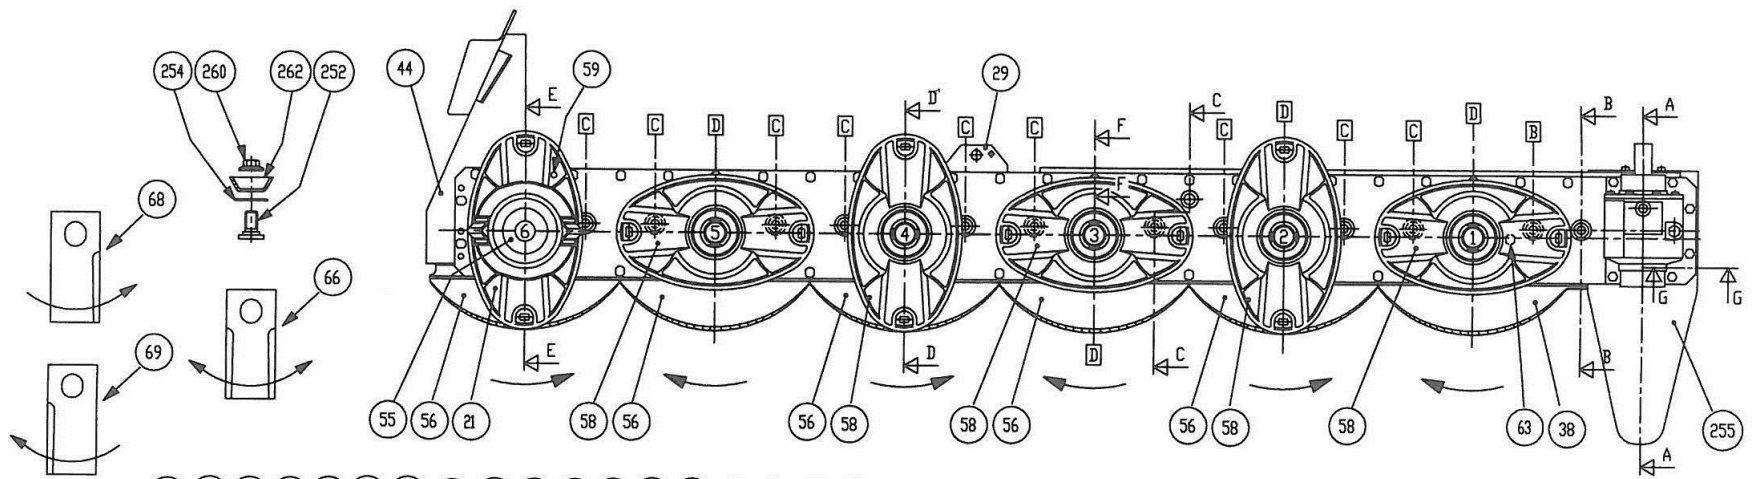

Nr. No. Nr. No.	Vare nr. Part No. Teil Nr. No.de pièce	Antal Quantity Anzahl Nombre	Beskrivelse	Description	Bezeichnung	Désignation	Bemærkninger Remarks Bemerkung Remarques
40	57115	2	Prop	Plug	Stopsel	Bouchon	3/8"
41	740420010	119	Låsemøtrik	Lock nut	Gegenmutter	Ecrou de freinage	M10
42	57081	7	Passkive	Washer	Passscheibe	Rondelle	10 mm
43	57082	4	Afstandsplade	Spacer	Abstands Plate	Entretoise	
44	57120	1	Ankerplade	Anchor plate	Ankerplatte	Contreplaque	
45	57145	1	Forstærkning,bag	Geinforcement,rear	Verstärkerung,hintere	Renfort arrière	
46	57132	7	Tandhjul	Sprocket wheel	Zahnrad	Pignon à chaîne	Z 34 M3
47	57135	10	Tandhjul	Sprocket wheel	Zahnrad	Pignon à chaîne	Z 45 M3
48	11630624	7	Kugleleje	Ball bearing	Kugellager	Roulement à billes	6306 2Z / C3 KBC
49	57087	7	Bolt	Bolt	Bolzen	Boulon	M10x52 FZB
50	57133	7	Lejehus	Bearing housing	Lagergehäuse	Boîte de roulement	
51	57089	7	O-ring	O-ring	O-ring	O-anneau	
52	57131	7	Bøsning	Bush	Buchse	Douille	
53	57091	7	Pakdåse	Seal box	Stopfbuchse	Presse étoupe	40x56x8mm.
54	57092	3	Afstandsplade	Spacer	Abstands Plate	Entretoise	
55	57093	1	Beskyttelseshætte	Protection hood	Schutzkappe	Capuchon protecteur	
56	57094	6	Stenbeskytter	Stone protection	Steinschutz	Protection de pierre	
57	11630623	7	Kugleleje	Ball bearing	Kugellager	Roulement à billes	6306 2RS / C3 KBC
58	57121	6	Skive	Disc	Scheibe	Disque	
59	741190272	2	Spændstift	Special Pin	Spannstift	Goupille mechanindus	10x12mm.
60	57130	7	Skive	Disc	Scheibe	Disque	20x1,5x17,3mm.
61	57129	7	Låsemøtrik	Lock nut	Gegenmutter	Ecrou de freinage	M20X1,5H17,3
62	57134	6	Beskyttelseshætte	Protection hood	Schutzkappe	Capuchon protecteur	42x7mm.
63	57098	2	Bolt	Bolt	Bolzen	Boulon	
64	57099	31	Bolt	Bolt	Bolzen	Boulon	M10x19 FZB
65	57101	71	Bolt	Bolt	Bolzen	Boulon	M10x30 FZB
66	57140	12	Profilkniv	Profile knife	Profilmesser	Lame profile	4mm.
67	740420008	4	Låsemøtrik	Lock nut	Gegenmutter	Ecrou de freinage	M8
68	57141	6	Højre profilkniv	Right profile knife	Recht profilmesser	Droit lame profile	4mm.
69	57142	6	Venstre profilkniv	Left profile knife	Links profilmesser	à gauche lame profil	4mm.
251	57102	1	O-ring	O-ring	O-ring	O-anneau	
252	57137	14	Knivbolt	Bolt for knife	Messerbolzen	Boulon pour lame	
253	57104	2	Bøsning	Bush	Buchse	Douille	
254	57105	14	Skive for knivbolt	Disc for knife	Scheibe für Messer	Disque pour lame	
255	57106	1	Slæbesko	Guide shoe	Schleifschuh	Patin	
256	57107	3	Bolt	Bolt	Bolzen	Boulon	M12x45 12,9
257	57108	2	Bolt	Bolt	Bolzen	Boulon	M10x22 12,9
258	57109	2	Bolt	Bolt	Bolzen	Boulon	M10x35 12,9
259	57110	5	Bolt	Bolt	Bolzen	Boulon	M12x40 12,9
260	57111	14	Møtrik for knivbolt	Nut for knifebolt	Mutter für Messerbolzen	Ecrou pour lameboulon	M12
261	740420012	8	Låsemøtrik	Lock nut	Gegenmutter	Ecrou de freinage	M12 FZB
262	57136	14	Sikringsskive	Protection disc	Schutz scheibe	Disqueprotecteur